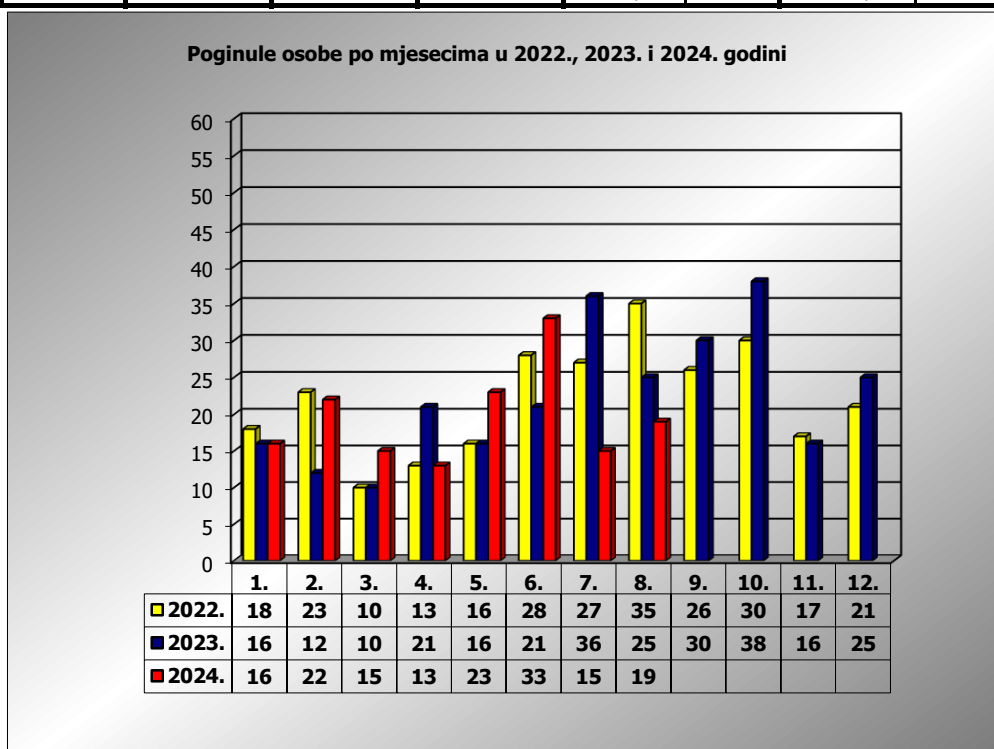

**PRIKAZ POGINULIH OSOBA U PROMETNIM NESREĆAMA U 2024.  
GODINI U REPUBLICI HRVATSKOJ PO MJESECIMA  
(usporedba s 2022. i 2023. godinom)**

mjesec	poginuli			2024./2022.		2024./2023.	
	2022. g.	2023. g.	2024. g.				
siječanj	18	16	16	-11,1%	-2	0,0%	0
veljača	23	12	22	-4,3%	-1	83,3%	10
ožujak	10	10	15	50,0%	5	50,0%	5
travanj	13	21	13	0,0%	0	-38,1%	-8
svibanj	16	16	23	43,8%	7	43,8%	7
lipanj	28	21	33	17,9%	5	57,1%	12
srpanj	27	36	15	-44,4%	-12	-58,3%	-21
kolovoz	36	25	19	-47,2%	-17	-24,0%	-6
rujan	26	30					
listopad	30	38					
studen	17	16					
prosinac	21	25					

I - III	51	38	53	3,9%	2	39,5%	15
I - VII	135	132	137	1,5%	2	3,8%	5
I - VIII	171	157	156	-8,8%	-15	-0,6%	-1

VIII. mjesec - podaci s danom 19.08.2022., 2023. i 2024.